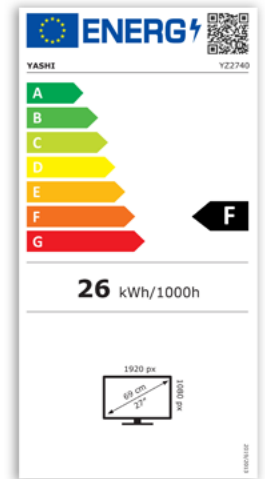

SPECIFICHE TECNICHE

Design

Design Pioneer S

Display

Dimensione 27"

Formato rapporto dell'immagine di 16:9

Tecnologia IPS

Frequenza 240 Hz

Definizione Full HD

Risoluzione 1920x1080 pixel

Dot Pitch 0,24 mm

Luminosità 350 cd/m² (Tipico)

Contrasto 4.000:1 (static)

Altre caratteristiche

Webcam No

Caratteristiche generali

Tipo schermo CURVED

Tempo di risposta 0.5 ms MPRT

Angolo di visualizzazione 178° orizzontale
178° verticale

Attacco Vesa Vesa 75x75 mm

Altro

Funzionalità Low Blue Light